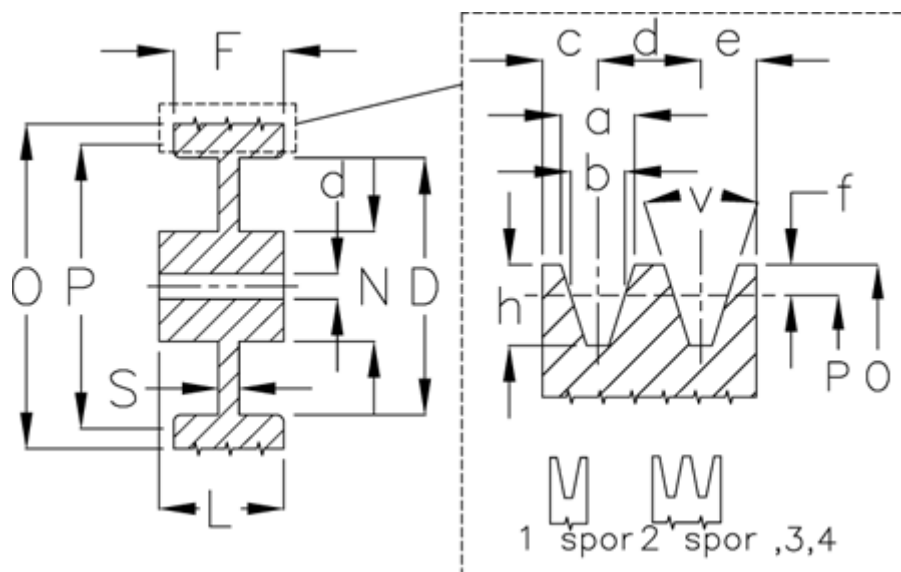

Varenummer: 60410128002
 Beskrivelse: Uboret kileremsskive B 280/2

Mål

Antal spor = 2
 D = 238
 d = 20
 F = 44.0
 L = 55
 N = 80
 O = 287.0
 P = 280

S = 14
 Type = B